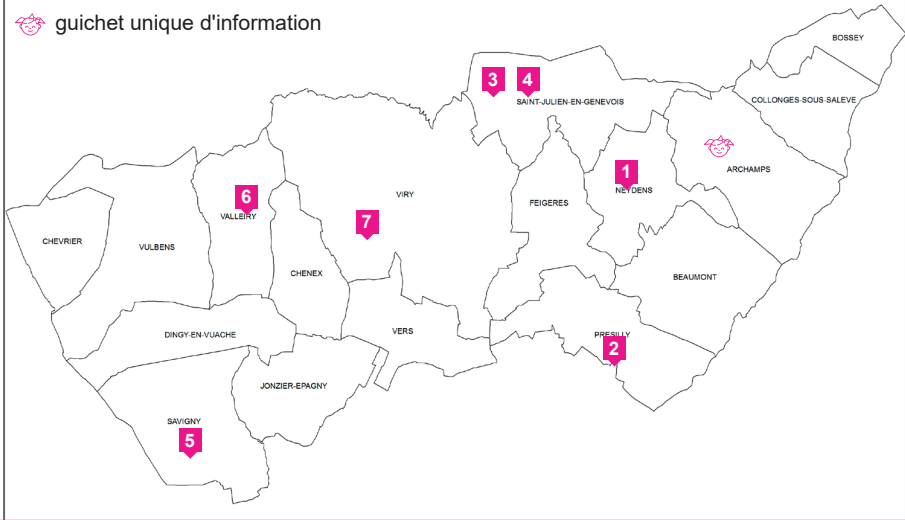

4 Micro-crèche **Petit à Petit** (9 places)

Résidence Chabloux - Chemin de Chabloux (74160)

5 SAVIGNY

Micro-crèche **Les oursons** (10 places) - 70 route du chef-lieu (74520)

6 VALLEIRY

Crèche **La Tribu des P'tits Malins** (46 places) - 51 rue de la Gare (74520)

SITUATION DES CRÈCHES

structures publiques

guichet unique d'information

COORDONNÉES

COMMUNAUTÉ DE COMMUNES DU GENEVOIS - PETITE ENFANCE

téléphone : +33(0)4 50 95 91 40 du lundi au vendredi de 9h à 11h

(ou répondeur en dehors de ce créneau)

internet : www.cc-genevois.fr

(rubrique Vie pratique et services | Petite enfance)

ARCHAMPS • BEAUMONT • BOSSEY • CHÉNEX • CHEVRIER • COLLONGES-SOUS-SALÈVE • DINGY-EN-VUACHE • FEIGÈRES
• JONZIER-ÉPAGNY • NEYDENS • PRÉSILLY • SAINT-JULIEN-EN-GENEVOIS • SAVIGNY • VALLEIRY • VERS • VIRY • VULBENS