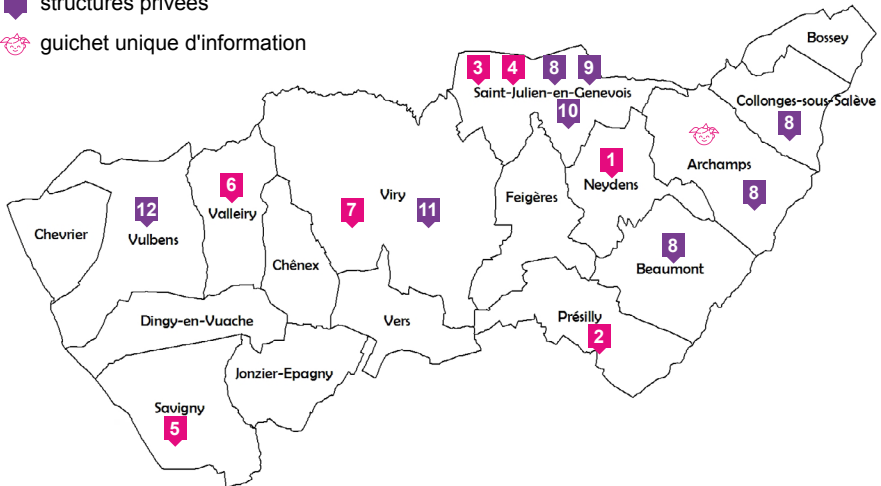

SITUATION DES CRÈCHES

- structures publiques
- structures privées
- guichet unique d'information

COORDONNÉES

COMMUNAUTÉ DE COMMUNES DU GENEVOIS - PETITE ENFANCE

tél. : **+33(0)4 50 95 91 40** du lundi au vendredi de 9h à 11h

(ou répondeur en dehors de ce créneau)

courriel : **petite-enfance@cc-genevois.fr**

courrier : Communauté de communes du Genevois

Archamps Technopole - Bât. Athéna 2

38 rue Georges de Mestral

74 166 Saint-Julien-en-Genevois

internet : **www.cc-genevois.fr**

(rubrique Vie pratique et services | Petite enfance)

ARCHAMPS • BEAUMONT • BOSSEY • CHÉNEX • CHEVRIER • COLLONGES-SOUS-SALÈVE • DINGY-EN-VUACHE • FEIGÈRES
• JONZIER-ÉPAGNY • NEYDENS • PRÉSILLY • SAINT-JULIEN-EN-GENEVOIS • SAVIGNY • VALLEIRY • VERS • VIRY • VULBENS

**haute
savoie**
le Département