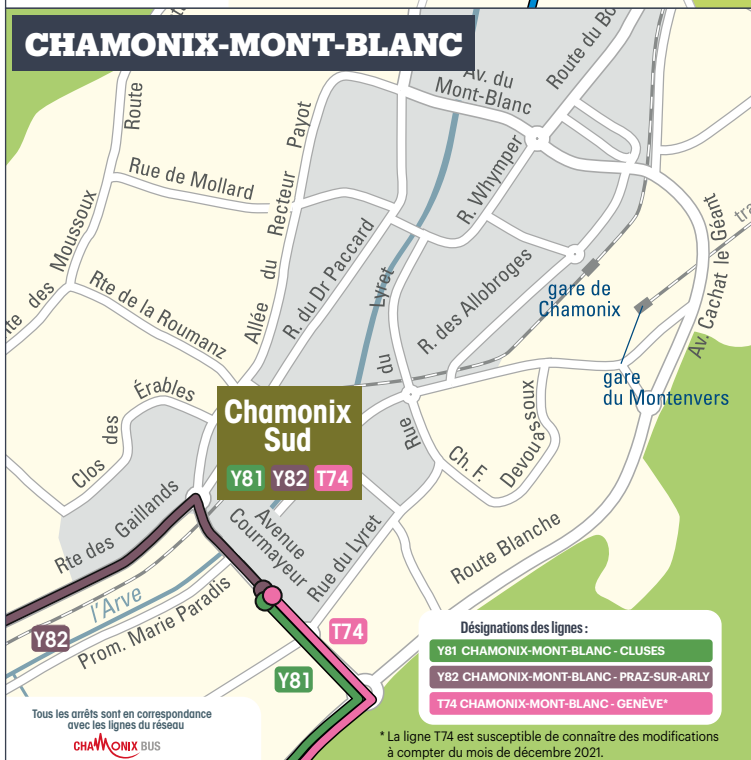

* La ligne T74 est susceptible de connaître des modifications à compter du mois de décembre 2021.

- Balad'Aulps Bus LA VERNAZ - LES GETS**
- Brev'bus REYVROZ - BELLEVAUX**
- PRAZ DE LYS - SOMMAND**

www.auvergnerhonealpes.fr

2021/2022

La Région vous transporte

PLAN DES LIGNES INTERURBAINES en Haute-Savoie

Rendez-vous sur www.auvergnerhonealpes.fr

Les localités desservies

Afin de faciliter vos déplacements, vous trouverez ci-après la liste des communes desservies par les lignes régulières du réseau cars Région Haute-Savoie.