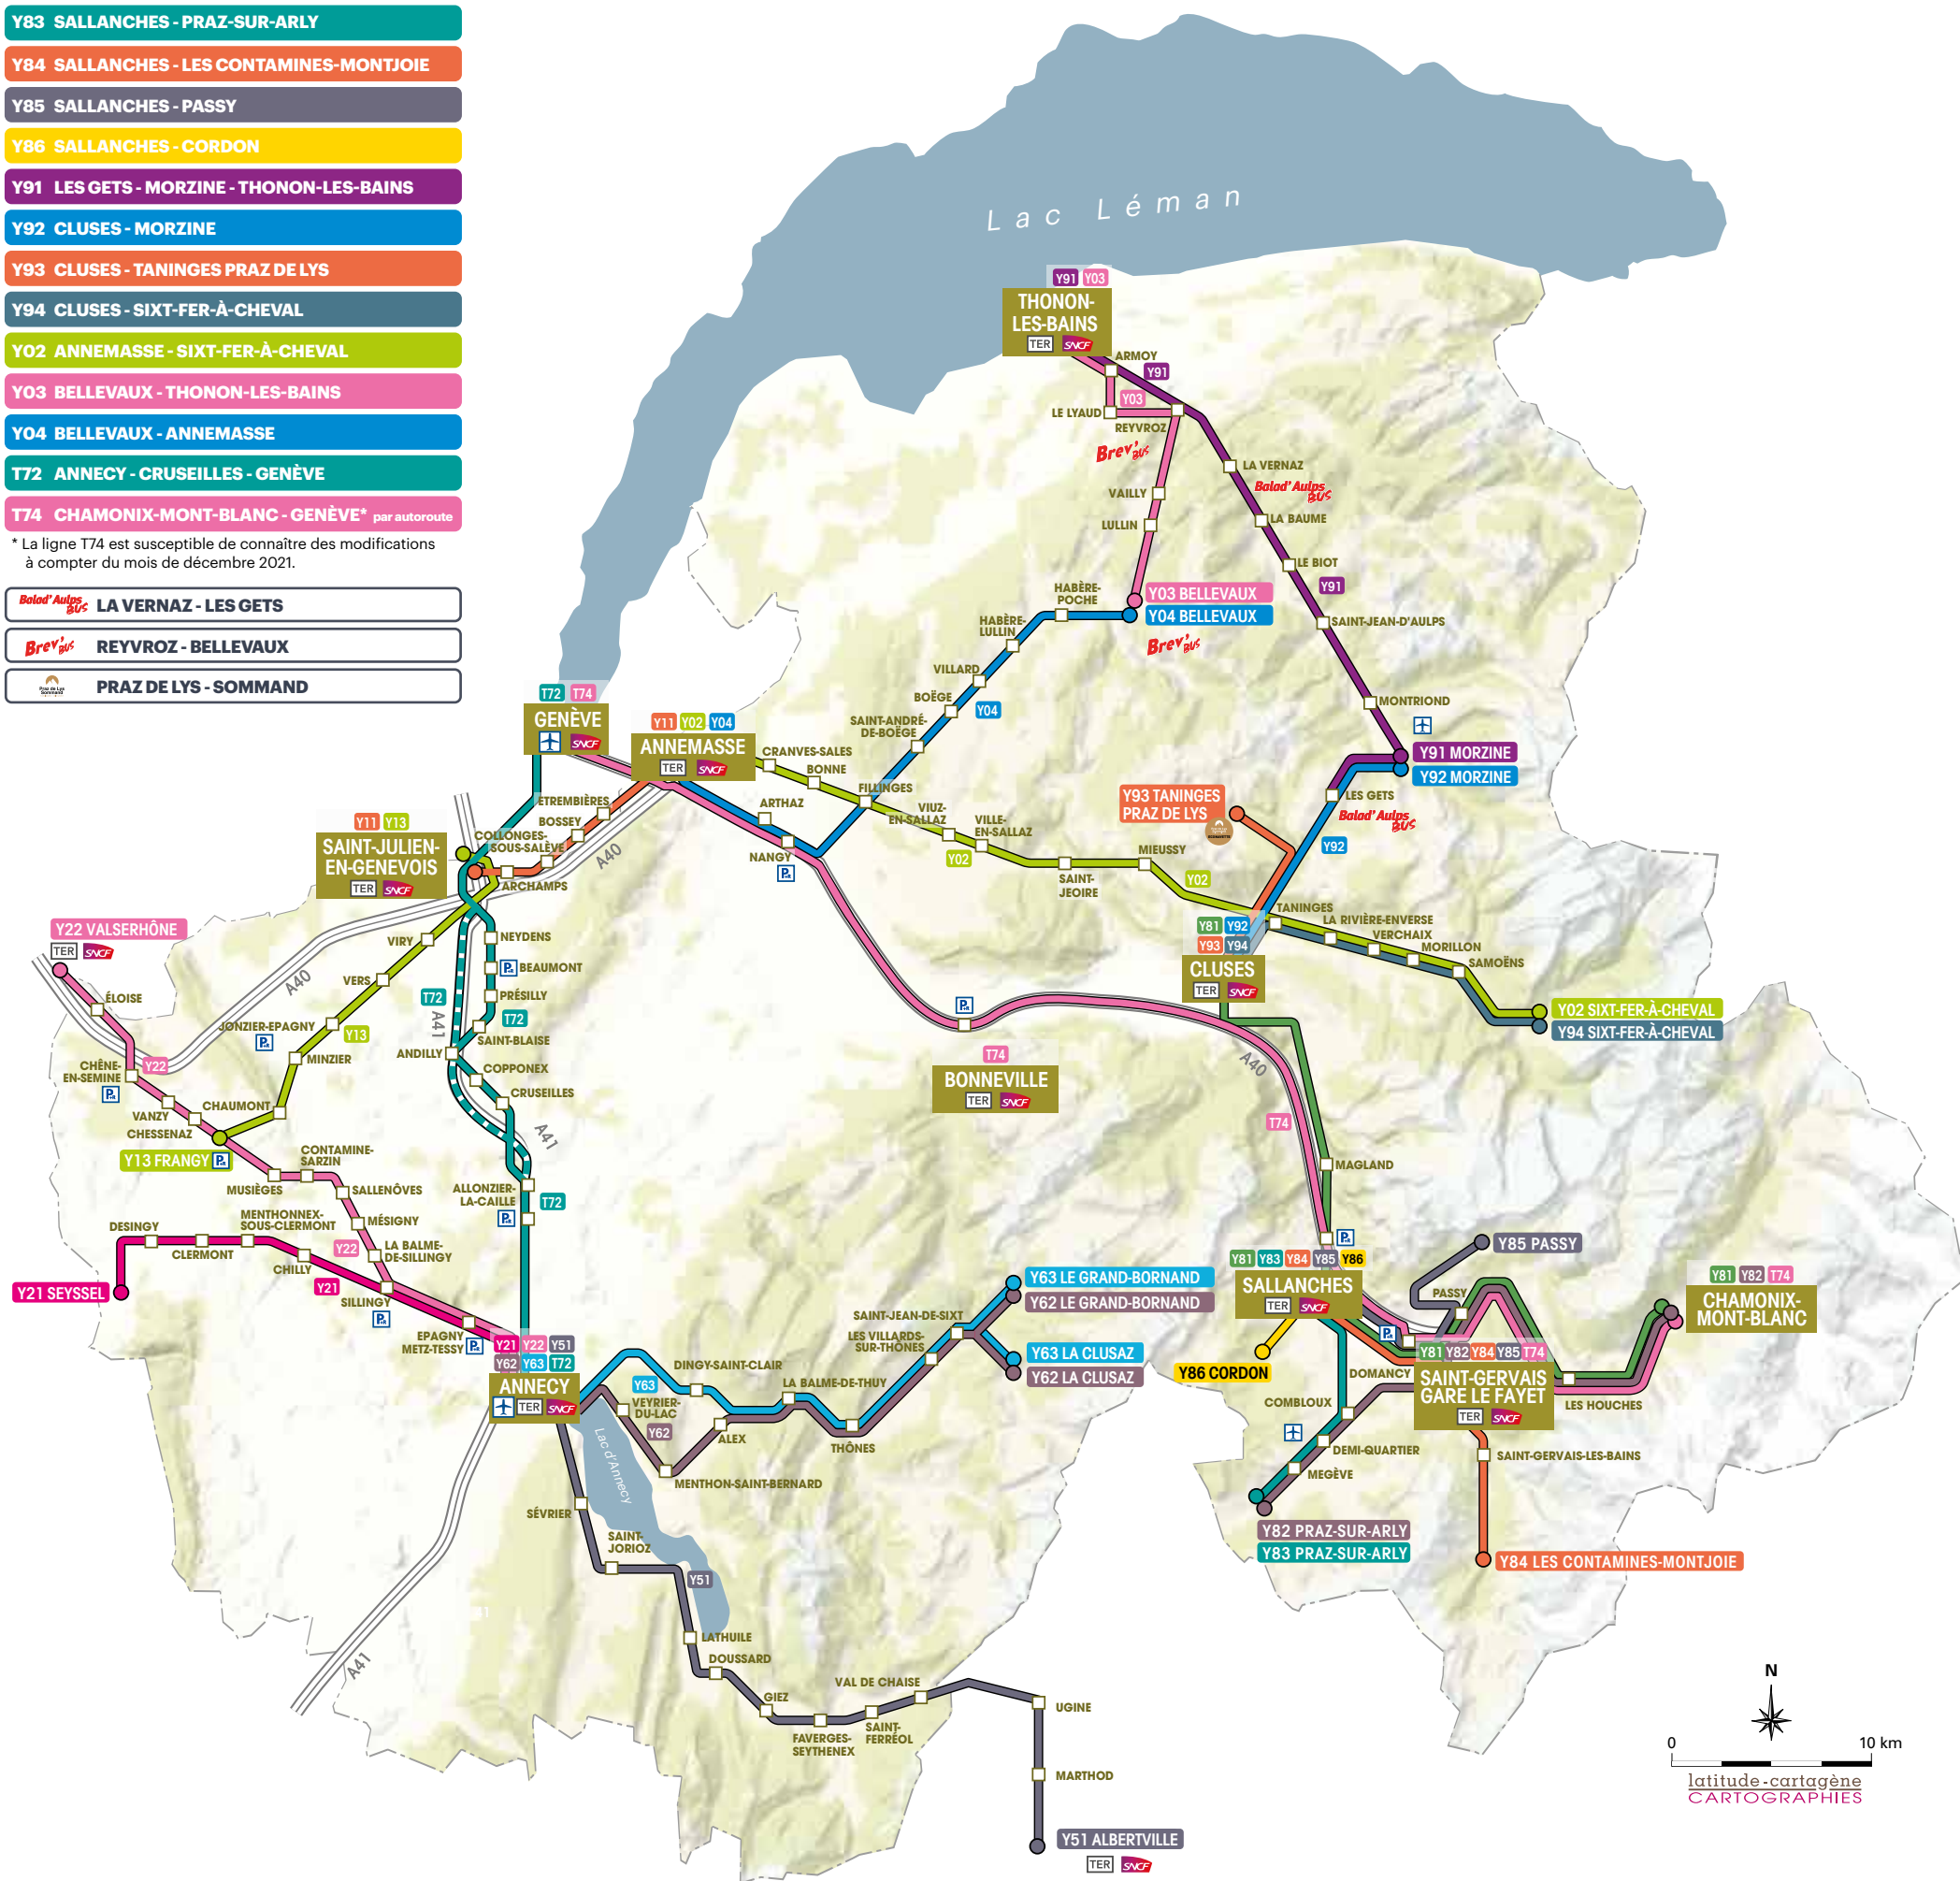

La Région vous transporte

- Y11 ANNEMASSE - SAINT-JULIEN-EN-GENEVOIS**
- Y13 FRANGY - SAINT-JULIEN-EN-GENEVOIS**
- Y21 ANNECY - SEYSSEL**
- Y22 ANNECY - VALSERHÔNE**
- Y51 ANNECY - ALBERTVILLE**
- Y62 ANNECY - ARAVIS**
- Y63 ANNECY - DINGY-SAINT-CLAIR - ARAVIS**
- Y81 CHAMONIX-MONT-BLANC - CLUSES**
- Y82 CHAMONIX-MONT-BLANC - PRAZ-SUR-ARLY**
- Y83 SALLANCHES - PRAZ-SUR-ARLY**
- Y84 SALLANCHES - LES CONTAMINES-MONTJOIE**
- Y85 SALLANCHES - PASSY**
- Y86 SALLANCHES - CORDON**
- Y91 LES GETS - MORZINE - THONON-LES-BAINS**
- Y92 CLUSES - MORZINE**
- Y93 CLUSES - TANINGES PRAZ DE LYS**
- Y94 CLUSES - SIXT-FER-À-CHEVAL**
- Y02 ANNEMASSE - SIXT-FER-À-CHEVAL**
- Y03 BELLEVAUX - THONON-LES-BAINS**
- Y04 BELLEVAUX - ANNEMASSE**
- T72 ANNECY - CRUSEILLES - GENÈVE**
- T74 CHAMONIX-MONT-BLANC - GENÈVE* par autoroute**

* La ligne T74 est susceptible de connaître des modifications à compter du mois de décembre 2021.

- Balad'Aulps Bus LA VERNAZ - LES GETS**
- Brev'bus REYVROZ - BELLEVAUX**
- PRAZ DE LYS - SOMMAND**

www.auvergnerhonealpes.fr

2021/2022

La Région vous transporte

PLAN DES LIGNES INTERURBAINES en Haute-Savoie

Rendez-vous sur www.auvergnerhonealpes.fr

Les localités desservies

Afin de faciliter vos déplacements, vous trouverez ci-après la liste des communes desservies par les lignes régulières du réseau cars Région Haute-Savoie.

T72, T74* : Transalis - lignes internationales

* La ligne T74 est susceptible de connaître des modifications à compter du mois de décembre 2021.

Les points d'accueil transporteurs

LIGNES Y51, T72* ET T74*