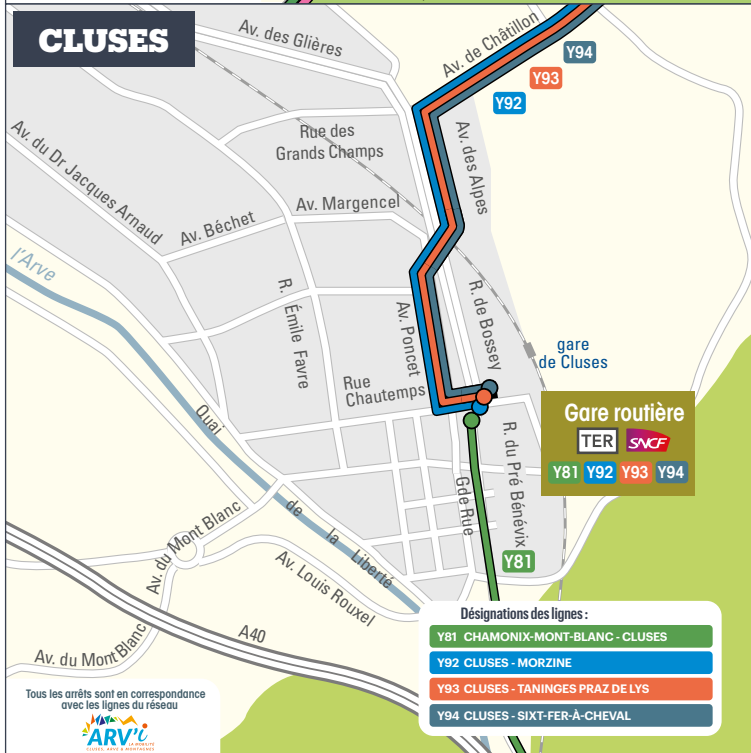

2021/2022

La Région vous transporte

PLAN DES LIGNES INTERURBAINES en Haute-Savoie

Rendez-vous sur www.auvergnerhonealpes.fr

Les localités desservies

Afin de faciliter vos déplacements, vous trouverez ci-après la liste des communes desservies par les lignes régulières du réseau cars Région Haute-Savoie.