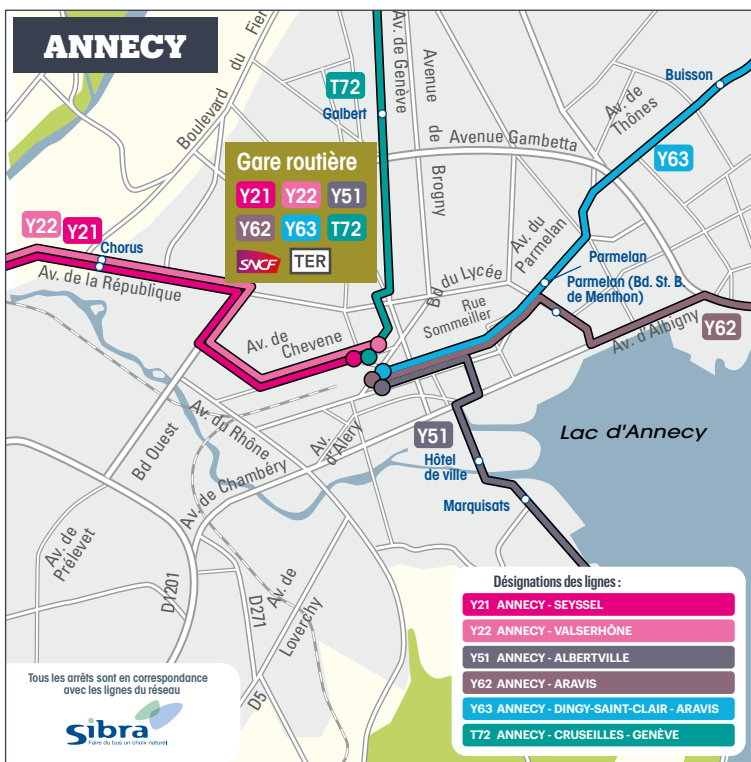

La Région vous transporte

- Y11 ANNEMASSE - SAINT-JULIEN-EN-GENEVOIS**
- Y13 FRANGY - SAINT-JULIEN-EN-GENEVOIS**
- Y21 ANNECY - SEYSSEL**
- Y22 ANNECY - VALSERHÔNE**
- Y51 ANNECY - ALBERTVILLE**
- Y62 ANNECY - ARAVIS**
- Y63 ANNECY - DINGY-SAINT-CLAIR - ARAVIS**
- Y81 CHAMONIX-MONT-BLANC - CLUSES**
- Y82 CHAMONIX-MONT-BLANC - PRAZ-SUR-ARLY**
- Y83 SALLANCHES - PRAZ-SUR-ARLY**
- Y84 SALLANCHES - LES CONTAMINES-MONTJOIE**
- Y85 SALLANCHES - PASSY**
- Y86 SALLANCHES - CORDON**
- Y91 LES GETS - MORZINE - THONON-LES-BAINS**
- Y92 CLUSES - MORZINE**
- Y93 CLUSES - TANINGES PRAZ DE LYS**
- Y94 CLUSES - SIXT-FER-À-CHEVAL**
- Y02 ANNEMASSE - SIXT-FER-À-CHEVAL**
- Y03 BELLEVAUX - THONON-LES-BAINS**
- Y04 BELLEVAUX - ANNEMASSE**
- T72 ANNECY - CRUSEILLES - GENÈVE**
- T74 CHAMONIX-MONT-BLANC - GENÈVE* par autoroute**

2021/2022

La Région vous transporte

PLAN DES LIGNES INTERURBAINES en Haute-Savoie

Rendez-vous sur www.auvergnerhonealpes.fr

Les localités desservies

Afin de faciliter vos déplacements, vous trouverez ci-après la liste des communes desservies par les lignes régulières du réseau cars Région Haute-Savoie.