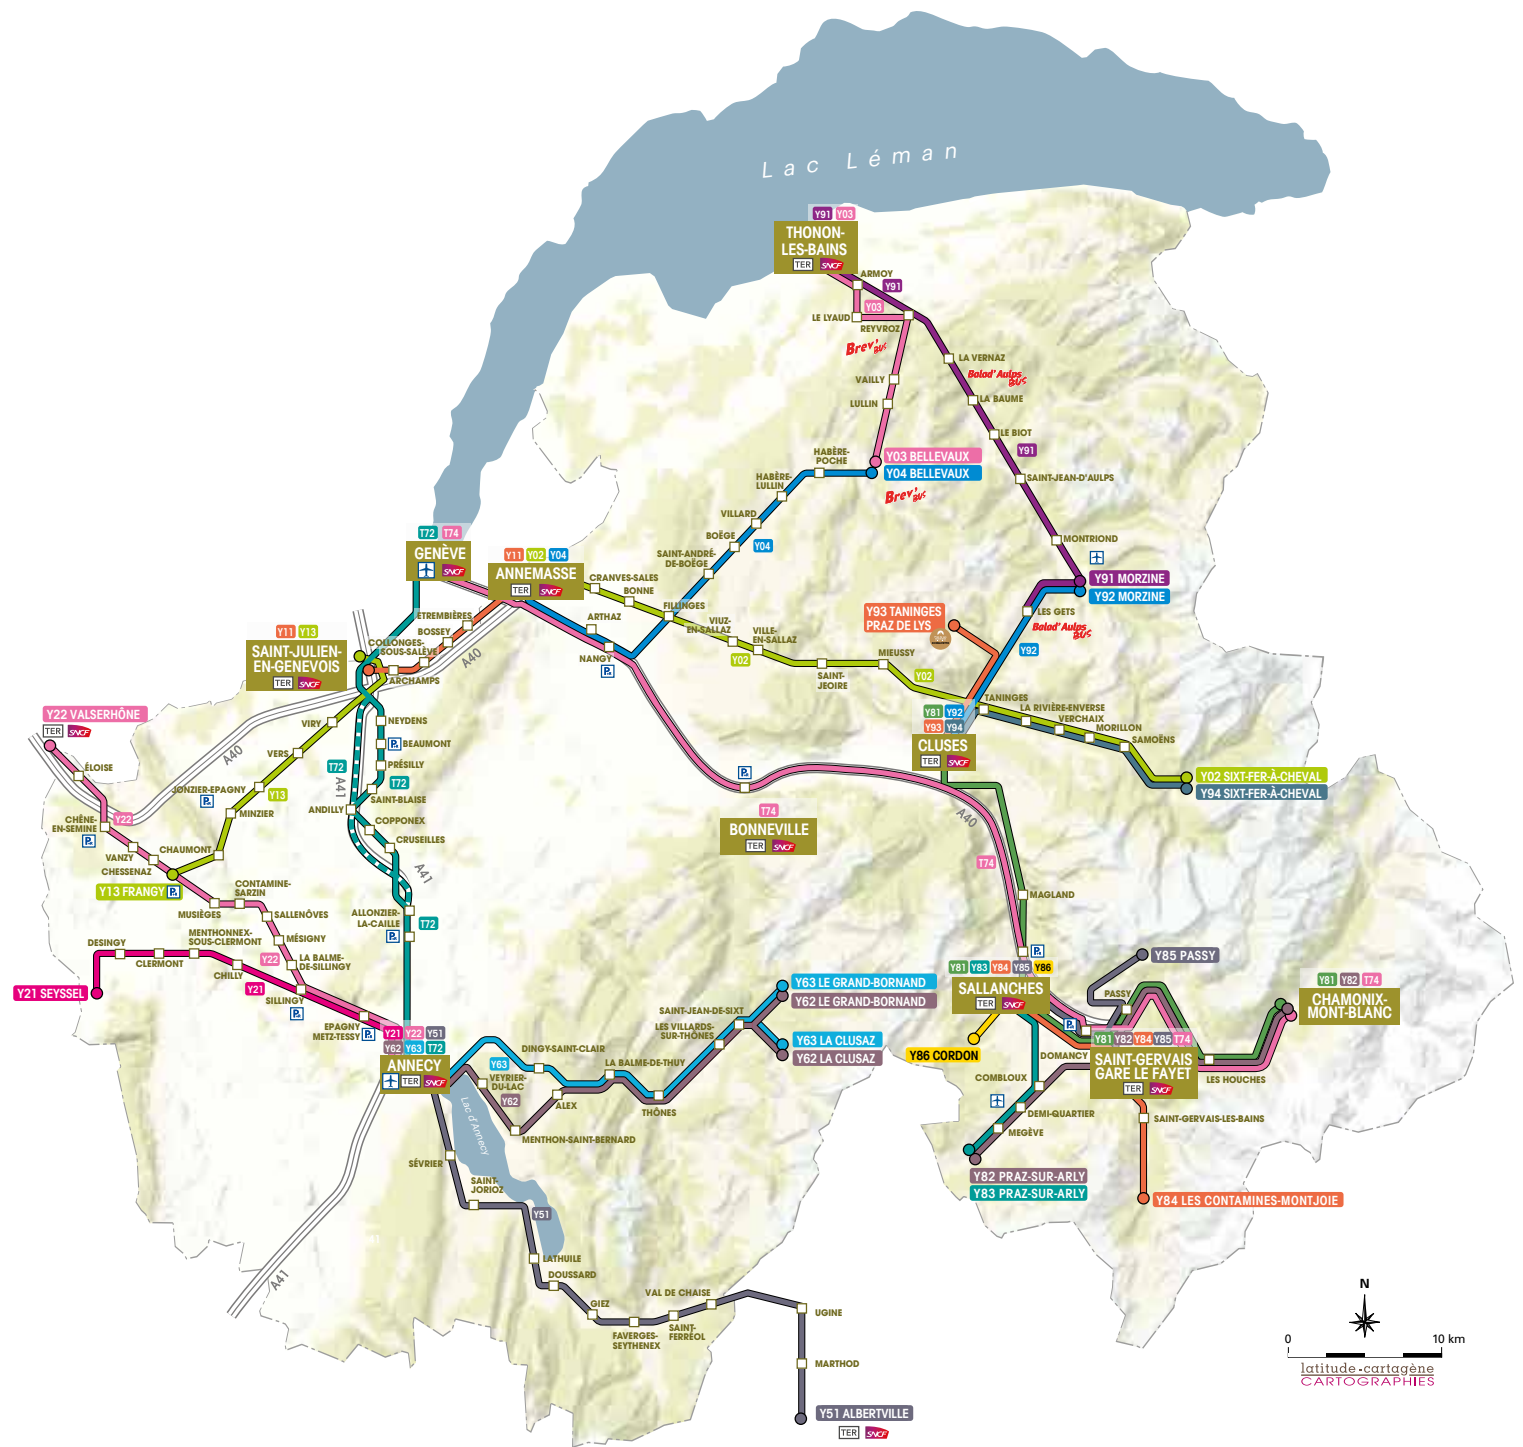

- **Y11 ANNEMASSE - SAINT-JULIEN-EN-GENEVOIS**
  SAT THONON
- **Y13 FRANGY - SAINT-JULIEN-EN-GENEVOIS**
  SAT THONON
- **Y21 ANNECY - SEYSEL**
  TRANSPORTS DE LAIN
- **Y22 ANNECY - VALSERHÔNE**
  TRANSPORTS DE LAIN
- **Y51 ANNECY - ALBERTVILLE**
  TRANSDEV BASSIN ANNÉCIEN
- **Y62 ANNECY - ARAVIS**
  ALPBUS GROUPE RATP
- **Y63 ANNECY - DINGY-SAINT-CLAIR - ARAVIS**
  ALPBUS GROUPE RATP
- **Y81 CHAMONIX-MONT-BLANC - CLUSES**
  AUTOCARS BORINI
- **Y82 CHAMONIX-MONT-BLANC - PRAZ-SUR-ARLY**
  AUTOCARS BORINI
- **Y83 SALLANCHES - PRAZ-SUR-ARLY**
  SAT PASSY
- **Y84 SALLANCHES - LES CONTAMINES-MONTJOIE**
  SAT PASSY
- **Y85 SALLANCHES - PASSY**
  AUTOCARS BORINI
- **Y86 SALLANCHES - CORDON**
  AUTOCARS BORINI
- **Y91 LES GETS - MORZINE - THONON-LES-BAINS**
  SAT THONON
- **Y92 CLUSES - MORZINE**
  AUTOCARS JACQUET
- **Y93 CLUSES - TANINGES PRAZ DE LYS**
  AUTOCARS JACQUET
- **Y94 CLUSES - SIXT-FER-À-CHEVAL**
  AUTOCARS JACQUET
- **Y02 ANNEMASSE - SIXT-FER-À-CHEVAL**
  AUTOCARS JACQUET
- **Y03 BELLEVAUX - THONON-LES-BAINS**
  SAT THONON
- **Y04 BELLEVAUX - ANNEMASSE**
  SAT THONON
- **T72 ANNECY - CRUSEILLES - GENÈVE**
  TRANSDEV HAUTE-SAVOIE (jusqu'au 11.12.21)
- **T74 CHAMONIX-MONT-BLANC - GENÈVE*** par autoroute
  TRANSDEV HAUTE-SAVOIE (jusqu'au 11.12.21)

* La ligne T74 est susceptible de connaître des modifications à compter du mois de décembre 2021.

- **Balad'Aulis 80%** **LA VERNAZ - LES GETS**
  SAT THONON
- **Brev'bus** **REYVROZ - BELLEVAUX**
  SAT THONON
- **Alpbus** **PRAZ DE LYS - SOMMAND**
  AUTOCARS JACQUET