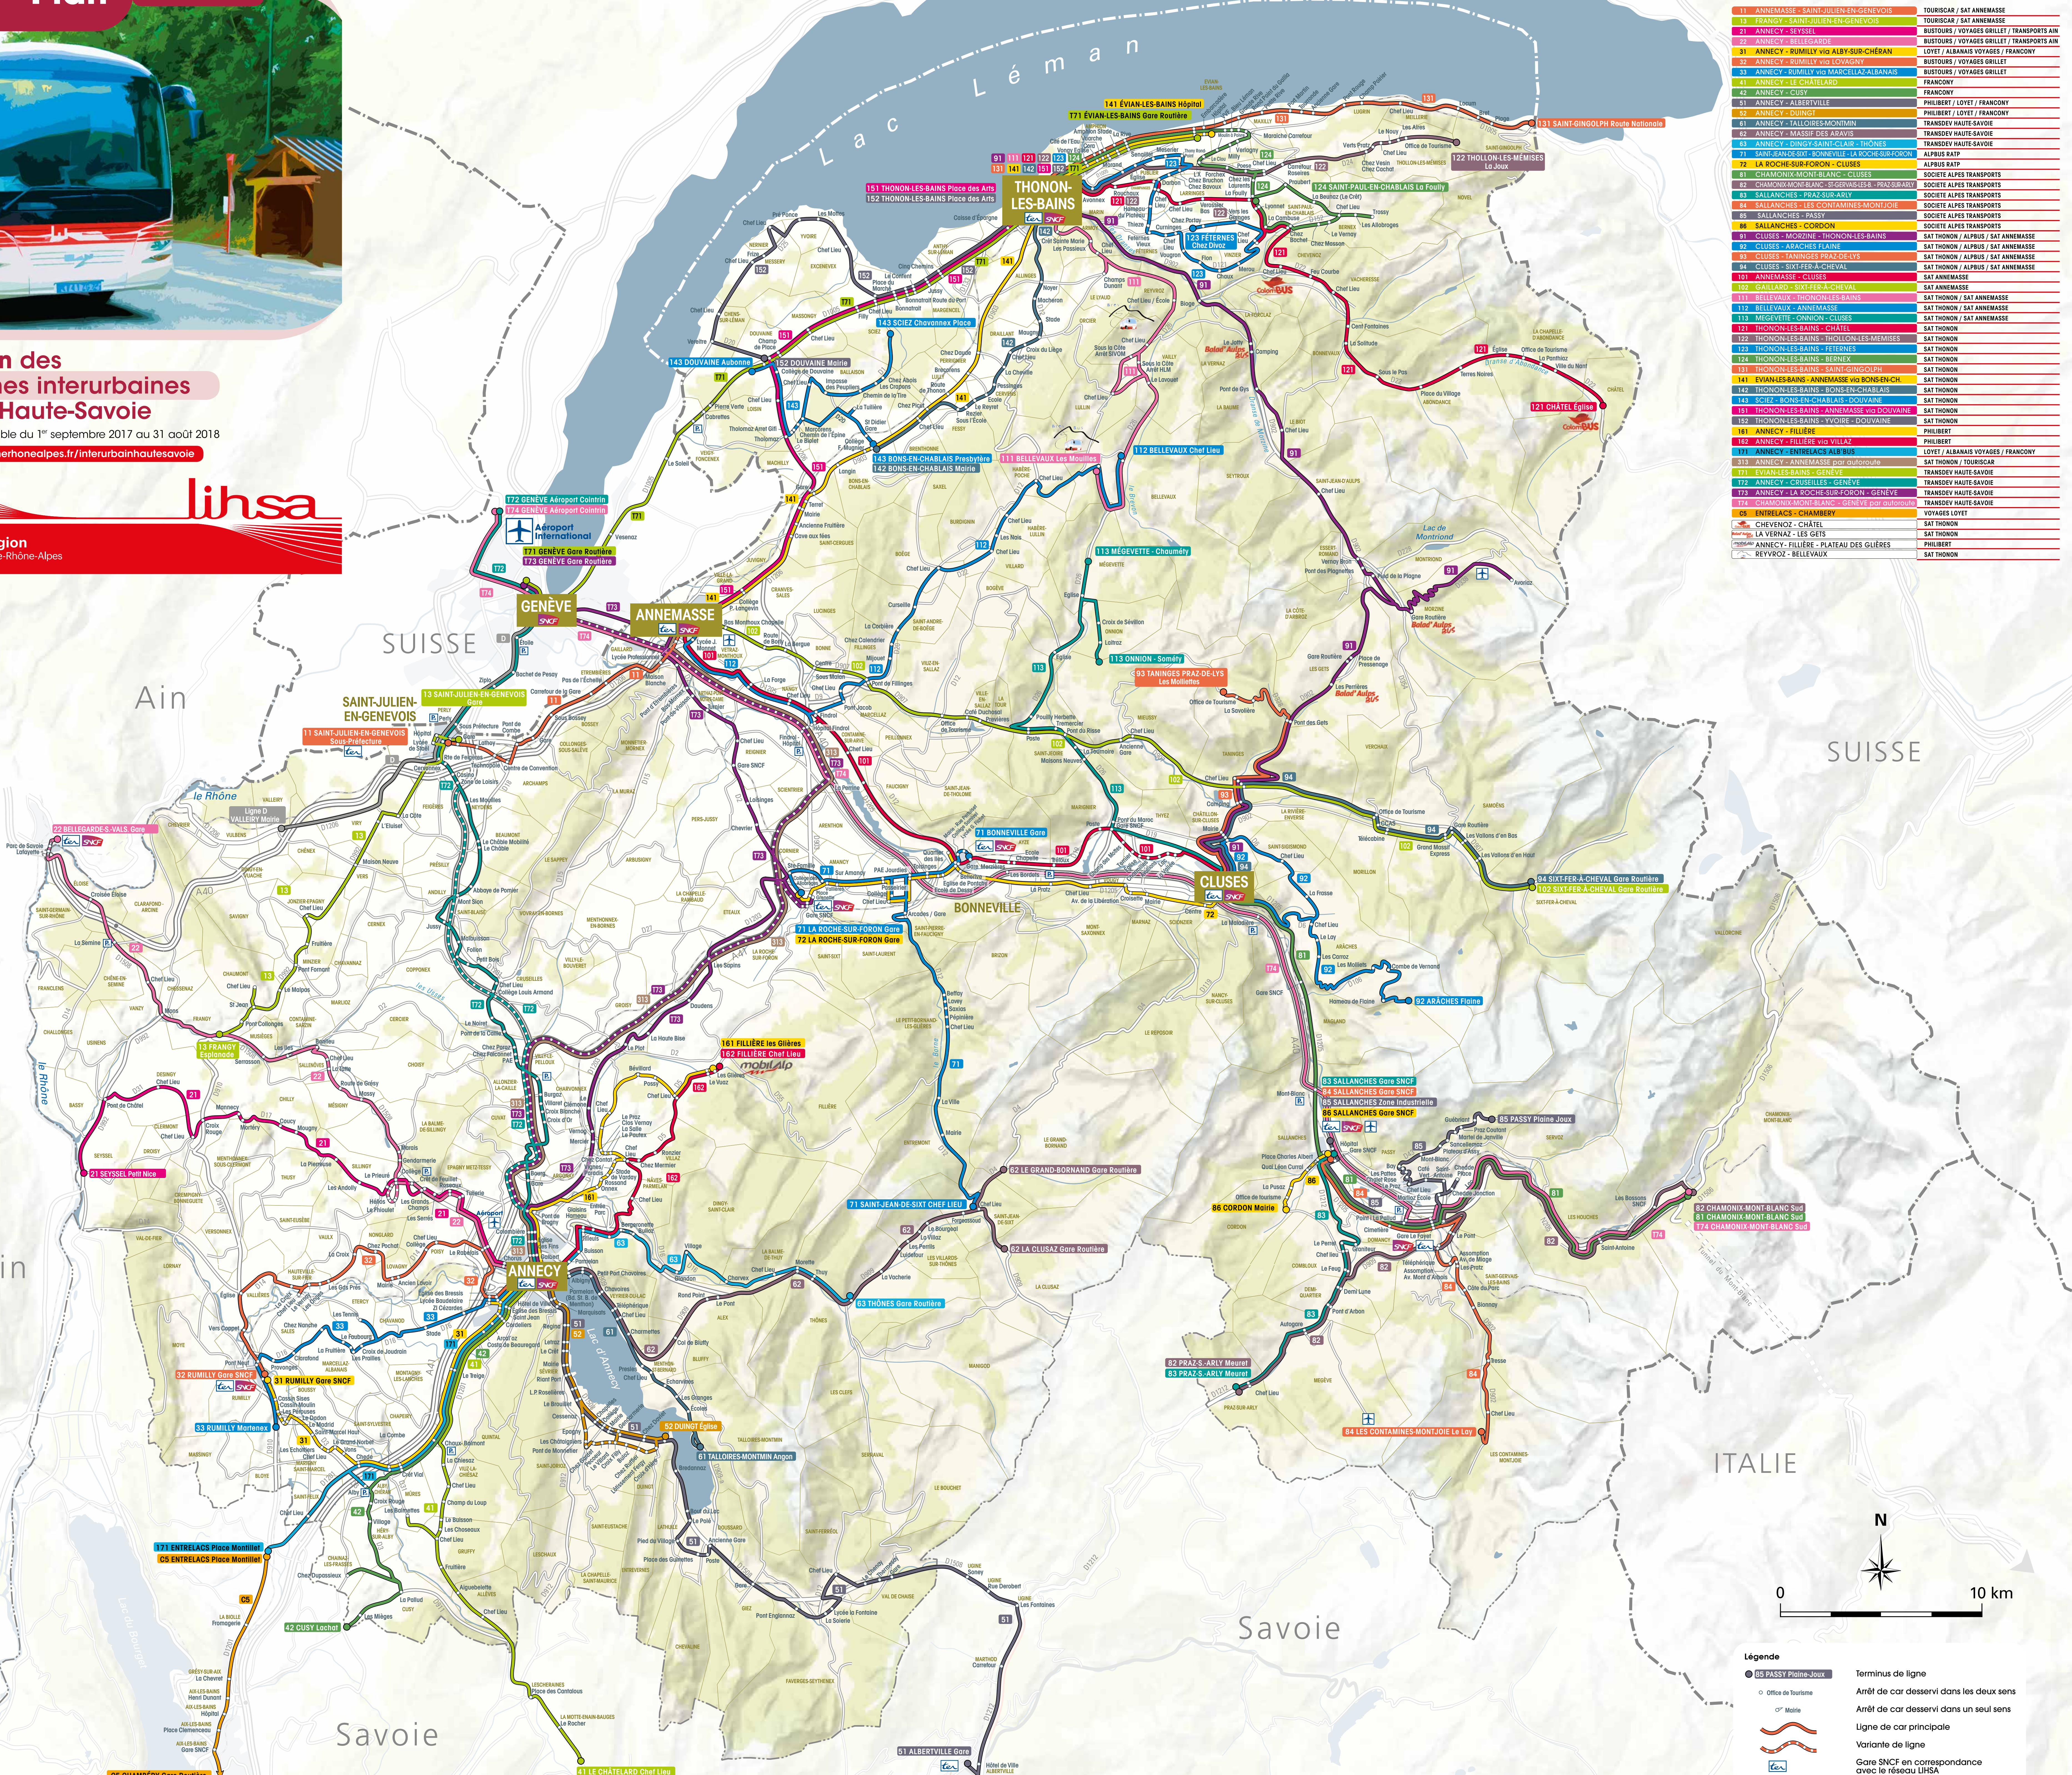

Légende

- 85 PASSY Plaine-Joux
- Office de tourisme
- Mairie
- Ligne de car principale
- Variante de ligne
- Gare SNCF en correspondance avec le réseau LIHSA

Terminus de ligne
Arrêt de car desservi dans les deux sens
Arrêt de car desservi dans un seul sens
Ligne de car principale
Variante de ligne
Gare SNCF en correspondance avec le réseau LIHSA