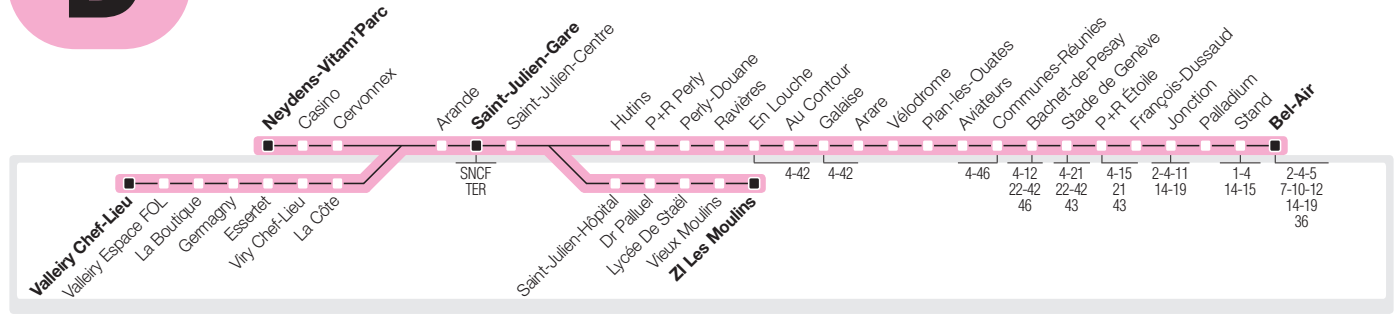

D

- Bel-Air – Bachet-de-Pesay – Plan-les-Ouates – Perly –
- **Saint-Julien-Gare / Neydens-Vitam'Parc**
- **ZI Les Moulins / Valleiry Chef-Lieu**

D

- Valleiry Chef-Lieu – Saint-Julien-Gare – **ZI Les Moulins** –
- **Neydens-Vitam'Parc / Saint-Julien-Gare** – Perly – Plan-les-Ouates – Bachet-de-Pesay –
- **Bel-Air**

D → Lundi-Vendredi Direction Saint-Julien-Gare / Neydens-Vitam'Parc / Valleiry Chef-Lieu

Bel-Air		5:44		6:11	6:31	6:43		6:55	7:07	7:19	7:31	7:43		7:55	8:07	8:19	8:31	8:43	8:55		9:08	9:24	9:42	
Stand		5:46		6:13	6:34	6:46		6:58	7:10	7:22	7:34	7:46		7:58	8:10	8:22	8:34	8:46	8:58		9:11	9:27	9:45	
Jonction		5:51		6:18	6:39	6:51		7:03	7:15	7:27	7:39	7:51		8:03	8:15	8:27	8:39	8:51	9:03		9:16	9:32	9:50	
P+R Étoile		5:55		6:23	6:44	6:56		7:08	7:20	7:32	7:44	7:56		8:08	8:20	8:32	8:44	8:56	9:08		9:21	9:37	9:55	
Bachet-de-Pesay		5:58		6:26	6:47	6:59		7:11	7:23	7:35	7:47	7:59		8:11	8:23	8:35	8:47	8:59	9:11		9:24	9:40	9:58	
Plan-les-Ouates		6:01		6:29	6:50	7:02		7:15	7:27	7:39	7:51	8:03		8:15	8:27	8:39	8:51	9:03	9:15		9:28	9:44	10:02	
Galaise		6:04		6:32	6:53	7:05		7:18	7:30	7:42	7:54	8:06		8:18	8:30	8:42	8:54	9:06	9:17		9:30	9:46	10:04	
Ravières		6:07		6:35	6:57	7:09		7:21	7:33	7:46	7:58	8:10		8:21	8:33	8:45	8:57	9:09	9:20		9:33	9:49	10:07	
ZI Les Moulins								7:11						8:11							9:21			10:23
Lycée De Staël							7:13							8:13							9:25			10:25
Saint-Julien-Hôpital							7:16							8:16							9:28			10:28
Saint-Julien-Centre		6:11		6:40	7:01	7:13	7:16	7:26	7:38	7:50	8:02	8:14	8:17	8:26	8:38	8:50	9:02	9:13	9:25	9:29	9:38	9:54	10:12	10:29
Saint-Julien-Gare	5:37	6:13	6:16	6:41	7:02	7:14	7:18	7:27	7:39	7:51	8:03	8:15	8:19	8:27	8:39	8:51	9:03	9:15	9:26	9:31	9:39	9:55	10:13	10:31
Neydens-Vitam'Parc																					s9:46		s10:20	
Viry Chef-Lieu	5:47		6:27				7:29						8:32								9:42			
Valleiry Chef-Lieu	5:53		6:33				7:35						8:38								9:48			