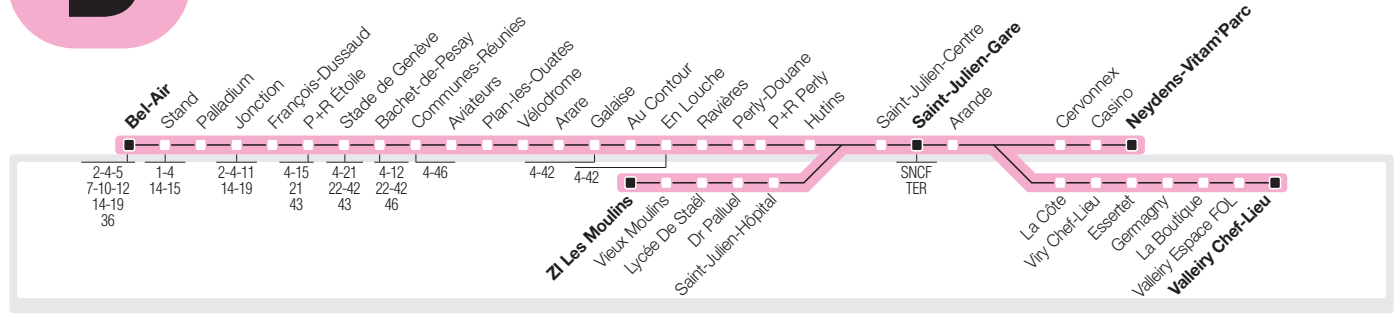

D

- Bel-Air – Bachet-de-Pesay – Plan-les-Ouates – Perly –
- **Saint-Julien-Gare / Neydens-Vitam'Parc**
- **ZI Les Moulins / Valleiry Chef-Lieu**

D

- Valleiry Chef-Lieu – Saint-Julien-Gare – **ZI Les Moulins** –
- **Neydens-Vitam'Parc / Saint-Julien-Gare** – Perly – Plan-les-Ouates – Bachet-de-Pesay –
- **Bel-Air**

D → Lundi-Vendredi Direction Saint-Julien-Gare / Neydens-Vitam'Parc / Valleiry Chef-Lieu

Bel-Air		5:44		6:11	6:31	6:43		6:55	7:07	7:19	7:31	7:43		7:55	8:07	8:19	8:31	8:43	8:55		9:08	9:24	9:42	
Stand		5:46		6:13	6:34	6:46		6:58	7:10	7:22	7:34	7:46		7:58	8:10	8:22	8:34	8:46	8:58		9:11	9:27	9:45	
Jonction		5:51		6:18	6:39	6:51		7:03	7:15	7:27	7:39	7:51		8:03	8:15	8:27	8:39	8:51	9:03		9:16	9:32	9:50	
P+R Étoile		5:55		6:23	6:44	6:56		7:08	7:20	7:32	7:44	7:56		8:08	8:20	8:32	8:44	8:56	9:08		9:21	9:37	9:55	
Bachet-de-Pesay		5:58		6:26	6:47	6:59		7:11	7:23	7:35	7:47	7:59		8:11	8:23	8:35	8:47	8:59	9:11		9:24	9:40	9:58	
Plan-les-Ouates		6:01		6:29	6:50	7:02		7:15	7:27	7:39	7:51	8:03		8:15	8:27	8:39	8:51	9:03	9:15		9:28	9:44	10:02	
Galaise		6:04		6:32	6:53	7:05		7:18	7:30	7:42	7:54	8:06		8:18	8:30	8:42	8:54	9:06	9:17		9:30	9:46	10:04	
Ravières		6:07		6:35	6:57	7:09		7:21	7:33	7:46	7:58	8:10		8:21	8:33	8:45	8:57	9:09	9:20		9:33	9:49	10:07	
ZI Les Moulins								7:11						8:11							9:21			10:23
Lycée De Staël							7:13							8:13							9:25			10:25
Saint-Julien-Hôpital							7:16							8:16							9:28			10:28
Saint-Julien-Centre		6:11		6:40	7:01	7:13	7:16	7:26	7:38	7:50	8:02	8:14	8:17	8:26	8:38	8:50	9:02	9:13	9:25	9:29	9:38	9:54	10:12	10:29
Saint-Julien-Gare	5:37	6:13	6:16	6:41	7:02	7:14	7:18	7:27	7:39	7:51	8:03	8:15	8:19	8:27	8:39	8:51	9:03	9:15	9:26	9:31	9:39	9:55	10:13	10:31
Neydens-Vitam'Parc																					s9:46		s10:20	
Viry Chef-Lieu	5:47		6:27				7:29						8:32								9:42			
Valleiry Chef-Lieu	5:53		6:33				7:35						8:38								9:48			